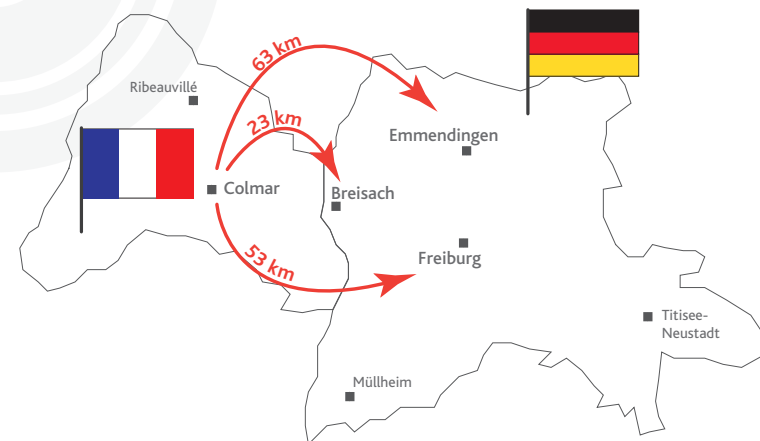

Adresses utiles

Nützliche Adressen

► Pôle emploi

Opérateur public du service d'emploi français
Öffentlicher Anbieter des französischen Arbeitsamts

- Agence Lacarre :
45 rue de la Fecht à Colmar
 - Agence Europe :
140 rue du Logelbach à Colmar
- www.pole-emploi.fr

Ile du Rhin F-68600 Vogelgrun • Tel. : 03 89 72 04 63
www.infobest.eu

► Eures

Réseau de coopération informant sur la mobilité, les conditions de vie et de travail au sein de l'Europe
Kooperationsnetzwerk für Informationen zur beruflichen Mobilität sowie zu Lebens- und Arbeitsbedingungen in Europa

Bereiche die in der Region Freiburg einstellen

A quelques kilomètres seulement de Colmar...
Nur wenige Kilometer von Colmar entfernt

Santé

L'Agentur für Arbeit, c'est où ?

Die Agentur für Arbeit finde ich wo ?

Comment s'y rendre en train ?

Wie komme ich mit dem Zug dort hin ?

Comment s'y rendre en bus ?

Wie komme ich mit dem Bus dort hin ?